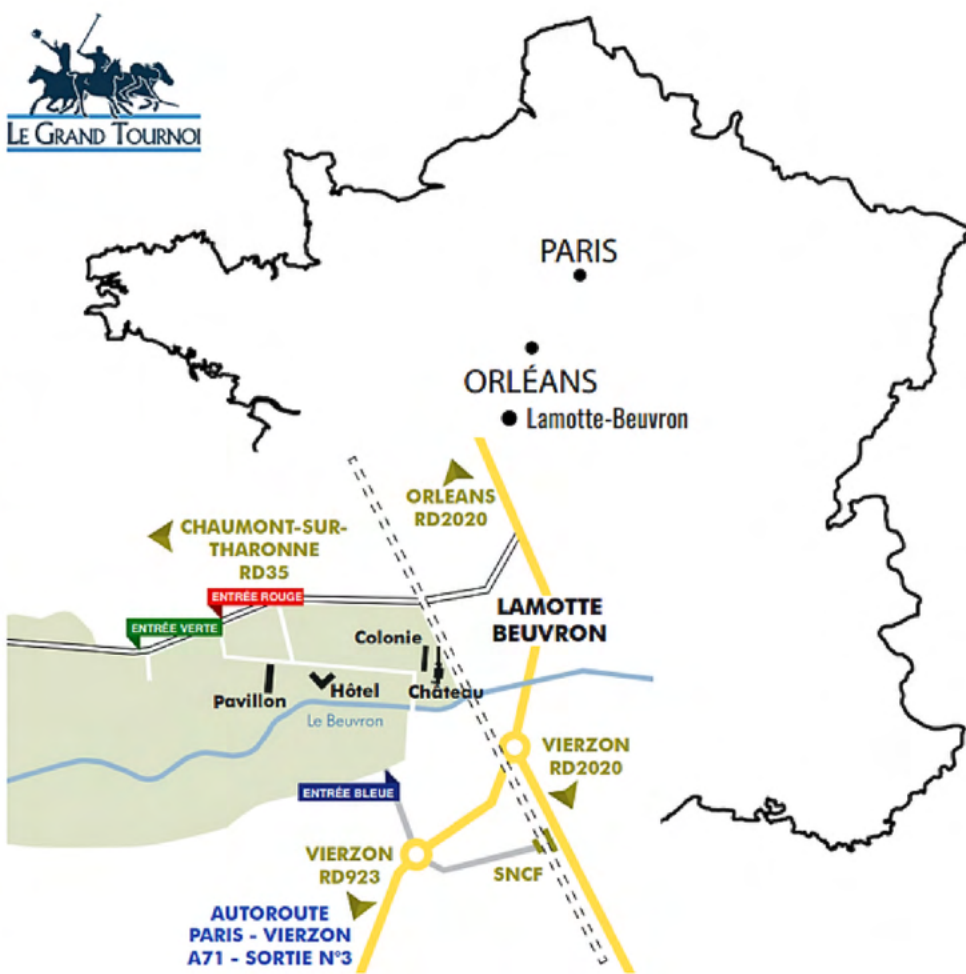

INFORMATIONS

CONTACT PRESSE

- FÉDÉRATION FRANÇAISE D'ÉQUITATION
- COMMUNICATION@FFE.COM / +33 (0)2 54 94 46 35
- PARC ÉQUESTRE FÉDÉRAL, 41 600 LAMOTTE-BEUVRON
- GPS : LATITUDE 47.6 – LONGITUDE 2.0167

©CréationFFE2024. Photographies: FFE/MAINDRU/EDP/PSV

FFE - Fédération Française d'Equitation

@FFEequitation

@ffequitation

Fédération Française d'Equitation

Fédération Française d'Equitation

@ffequitation